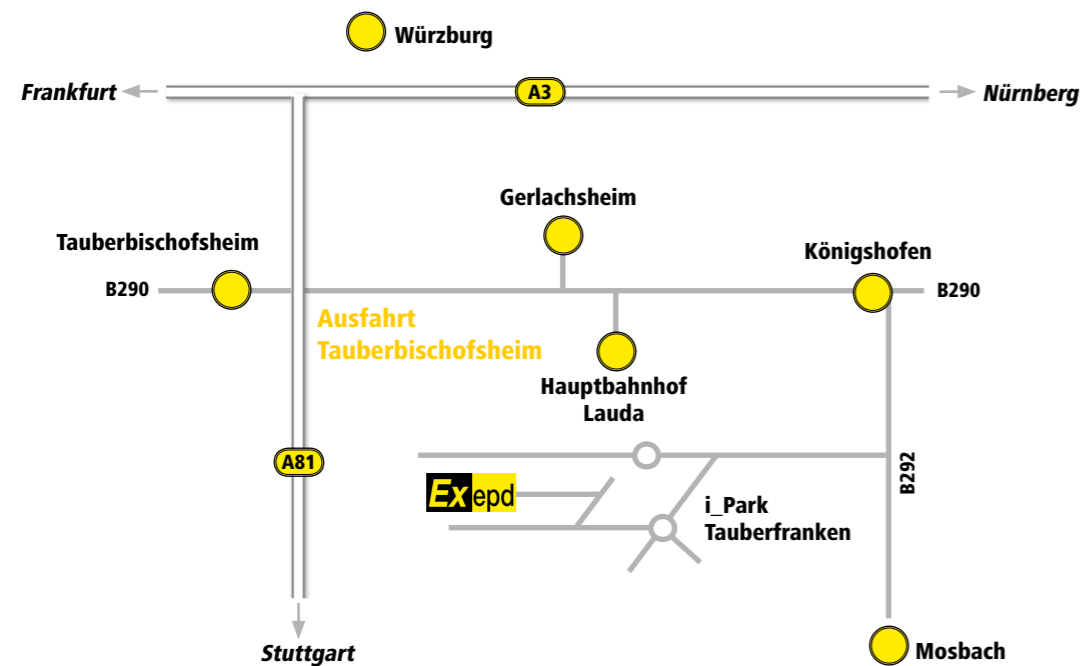

Exepd GmbH
i_Park Tauberfranken 23
D-97922 Lauda-Königshofen
Telefon 09343 627055-0
Telefax 09343 627055-99
info@exepd.de
www.exepd.de

www.keller-brennecke.de

Individual-Lösungen

für Ihren Erfolg

Erfahrung & Know-how für sicheren Anlagenbetrieb made in Germany