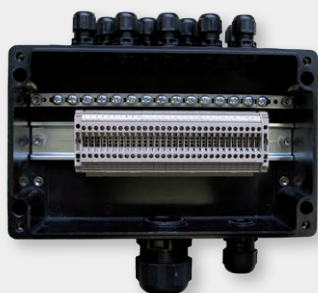

Klemmenkästen Ex e, Ex i, oder Ex t
für Zone 1 und Zone 21 bis 300 mm²
in Polyester, Aluminium und Edelstahl

Junction boxes Ex e, Ex i or Ex t
for zone 1 and zone 21 up to 300 mm²
in polyester, aluminium and stainless steel

Steuerkästen Ex e mit Ex Komponenten
für Zone 1 und Zone 21
in Polyester, Aluminium und Edelstahl

Control panels Ex e with Ex components
for zone 1 and zone 21
in polyester, aluminium and stainless steel

Steuerschranke Ex px oder Ex pz
für Zone 1 / 21 oder Zone 2 / 22
in Stahlblech lackiert und Edelstahl

Control cabinets Ex px or Ex pz
for zone 1 / 21 or zone 2 / 22
in painted steel and stainless steel

Ex pz Controller
für Zone 2 oder Zone 22
für Gehäusevolumen bis zu 4000 Liter

Ex pz Controller LEO 2
for zone 2 or zone 22
for enclosures up to 4000 litre

Steuergehäuse Ex d IIB und Ex d IIC
für Zone 1 und Zone 21
komplett bestückt mit Befehlsgeräten oder
als Kombination mit Ex e Gehäusen