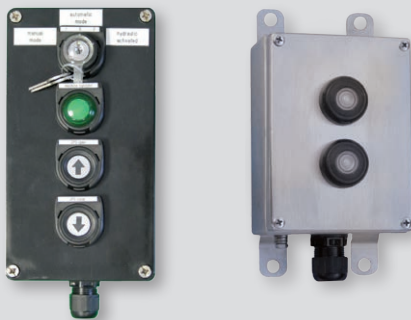

Befehlsgeber mit Ex Befehls- und Meldegeräten
für Zone 1 und Zone 21
in Polyamid und Edelstahl

Control boxes with Ex control and signal units
for zone 1 and zone 21
in polyamid and stainless steel