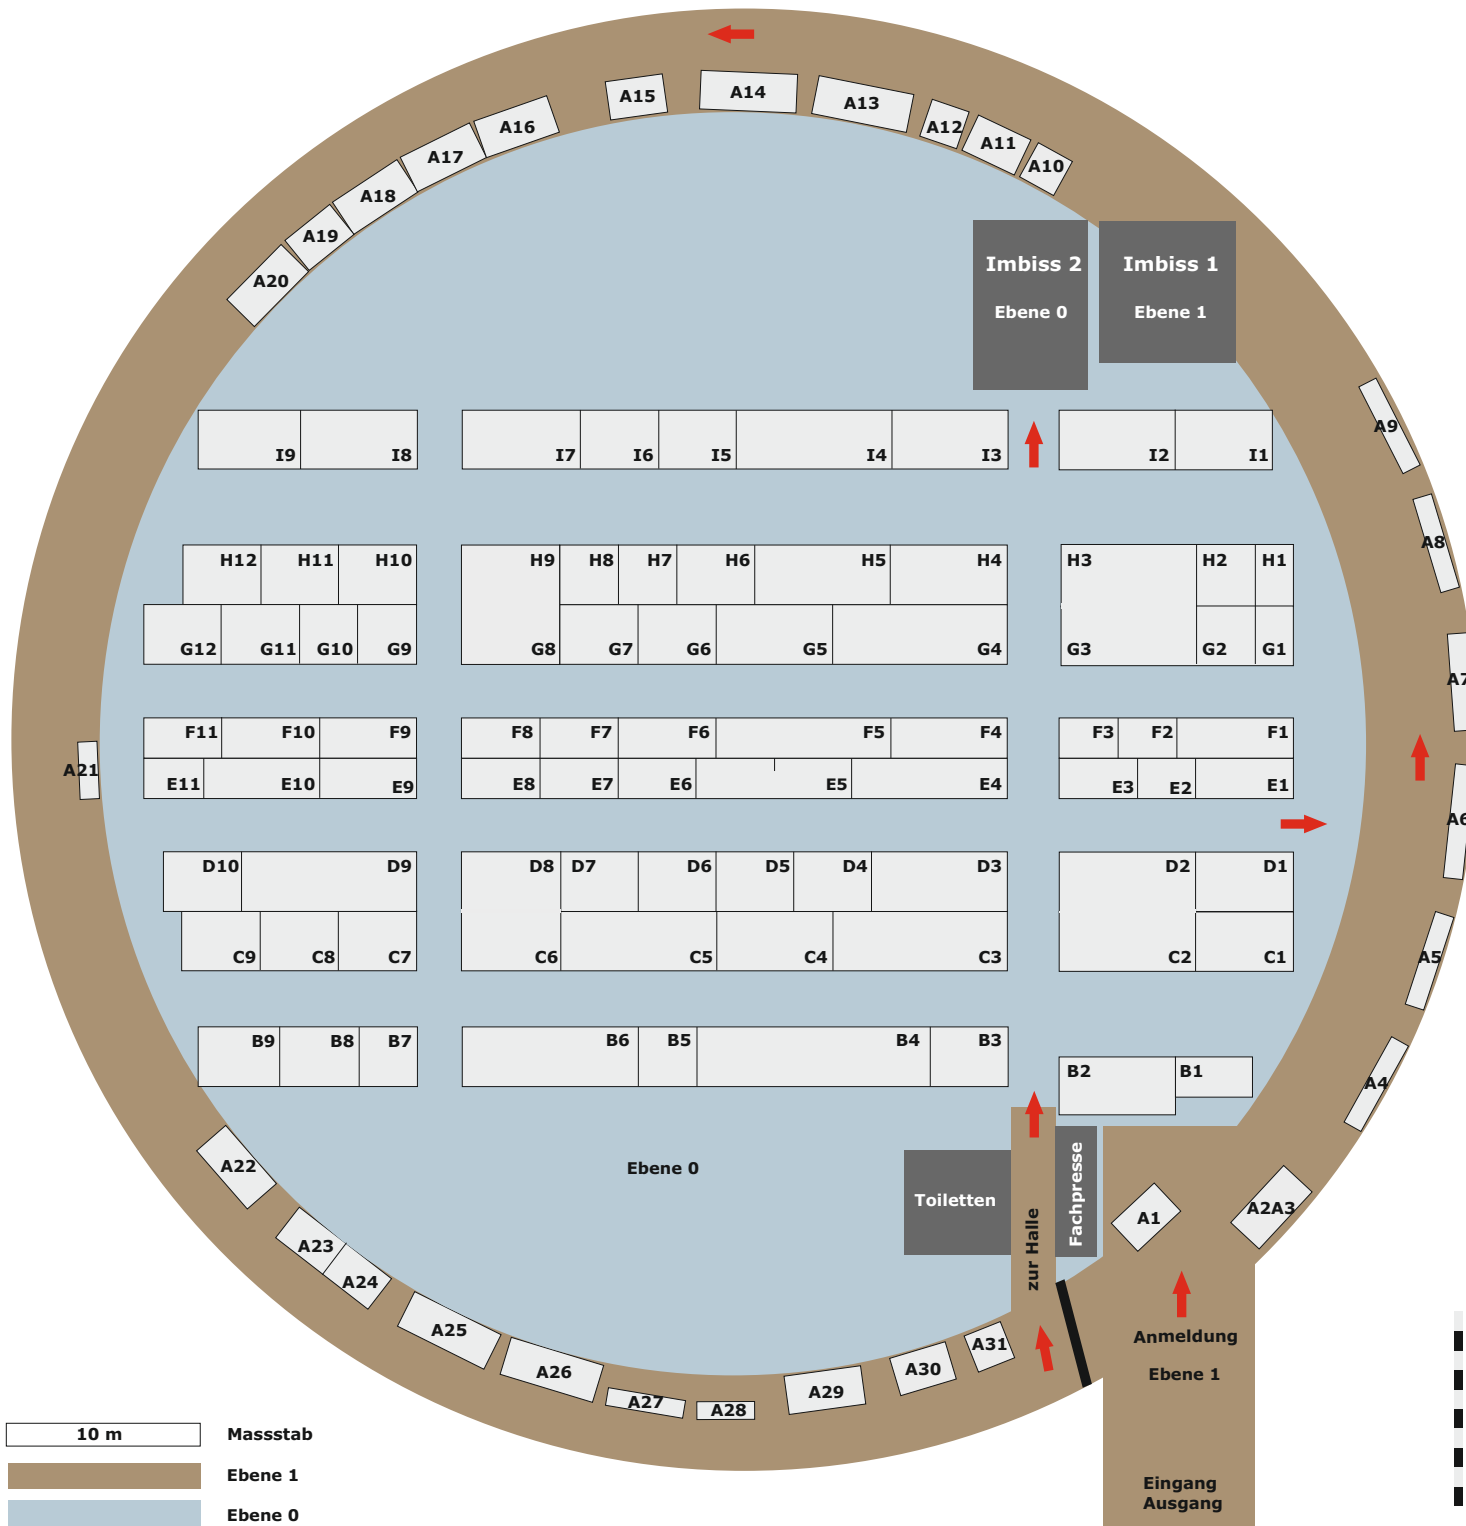

Leverkusen

Mittwoch, 9. April 2025
von 8:00 bis 16:00 Uhr
Ostermann-Arena
Bismarckstr. 125
51373 Leverkusen

10 m Maßstab
Ebene 1
Ebene 0