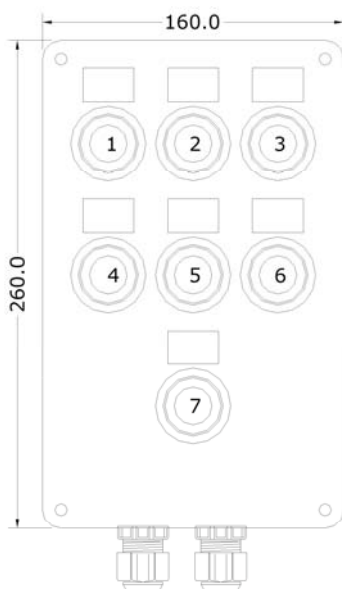

Größe in mm (LxBxH)	Mögliche Anzahl Befehlsgeräte	Exepd Typ
160x260x90	7	A21-E1-02609
160x360x90	10	A21-E1-03609
250x400x120	20	A21-E1-04012

Weitere Befehl- Melde und Anzeigegeräte, Gehäusegrößen u. Werkstoffe auf Anfrage.

**A21-E1-02609**

**A21-E1-03609**

**A21-E1-04012**