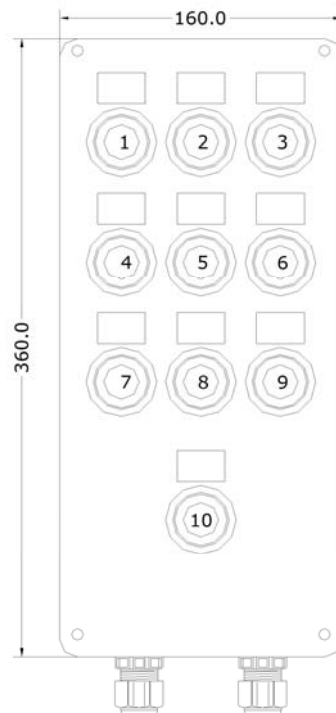

Größe in mm (LxBxH)	Mögliche Anzahl Befehlsgeräte	Exepd Typ
160x260x90	7	A21-E1-02609
160x360x90	10	A21-E1-03609
250x400x120	20	A21-E1-04012

Weitere Befehl- Melde und Anzeigegeräte, Gehäusegrößen u. Werkstoffe auf Anfrage.

**A21-E1-02609**

**A21-E1-03609**

**A21-E1-04012**